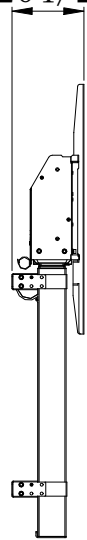

178.6/204/229.4mm

USB
Hand Controller