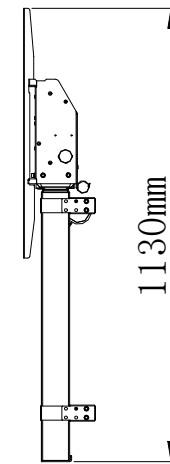

178.6/204/229.4mm

USB
Hand Controller