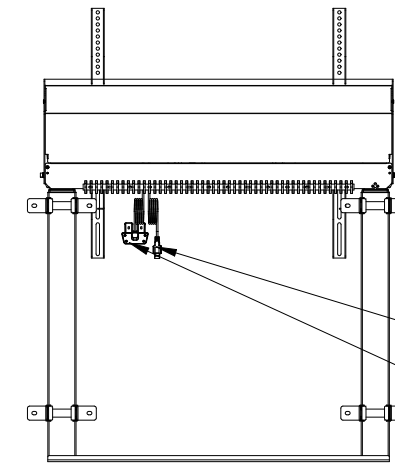

178.6/204/229.4mm

USB
Hand Controller