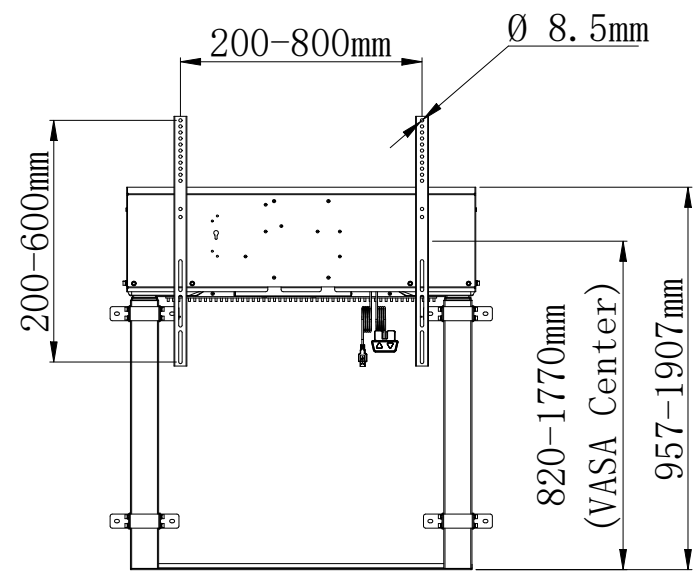

178.6/204/229.4mm

USB
Hand Controller